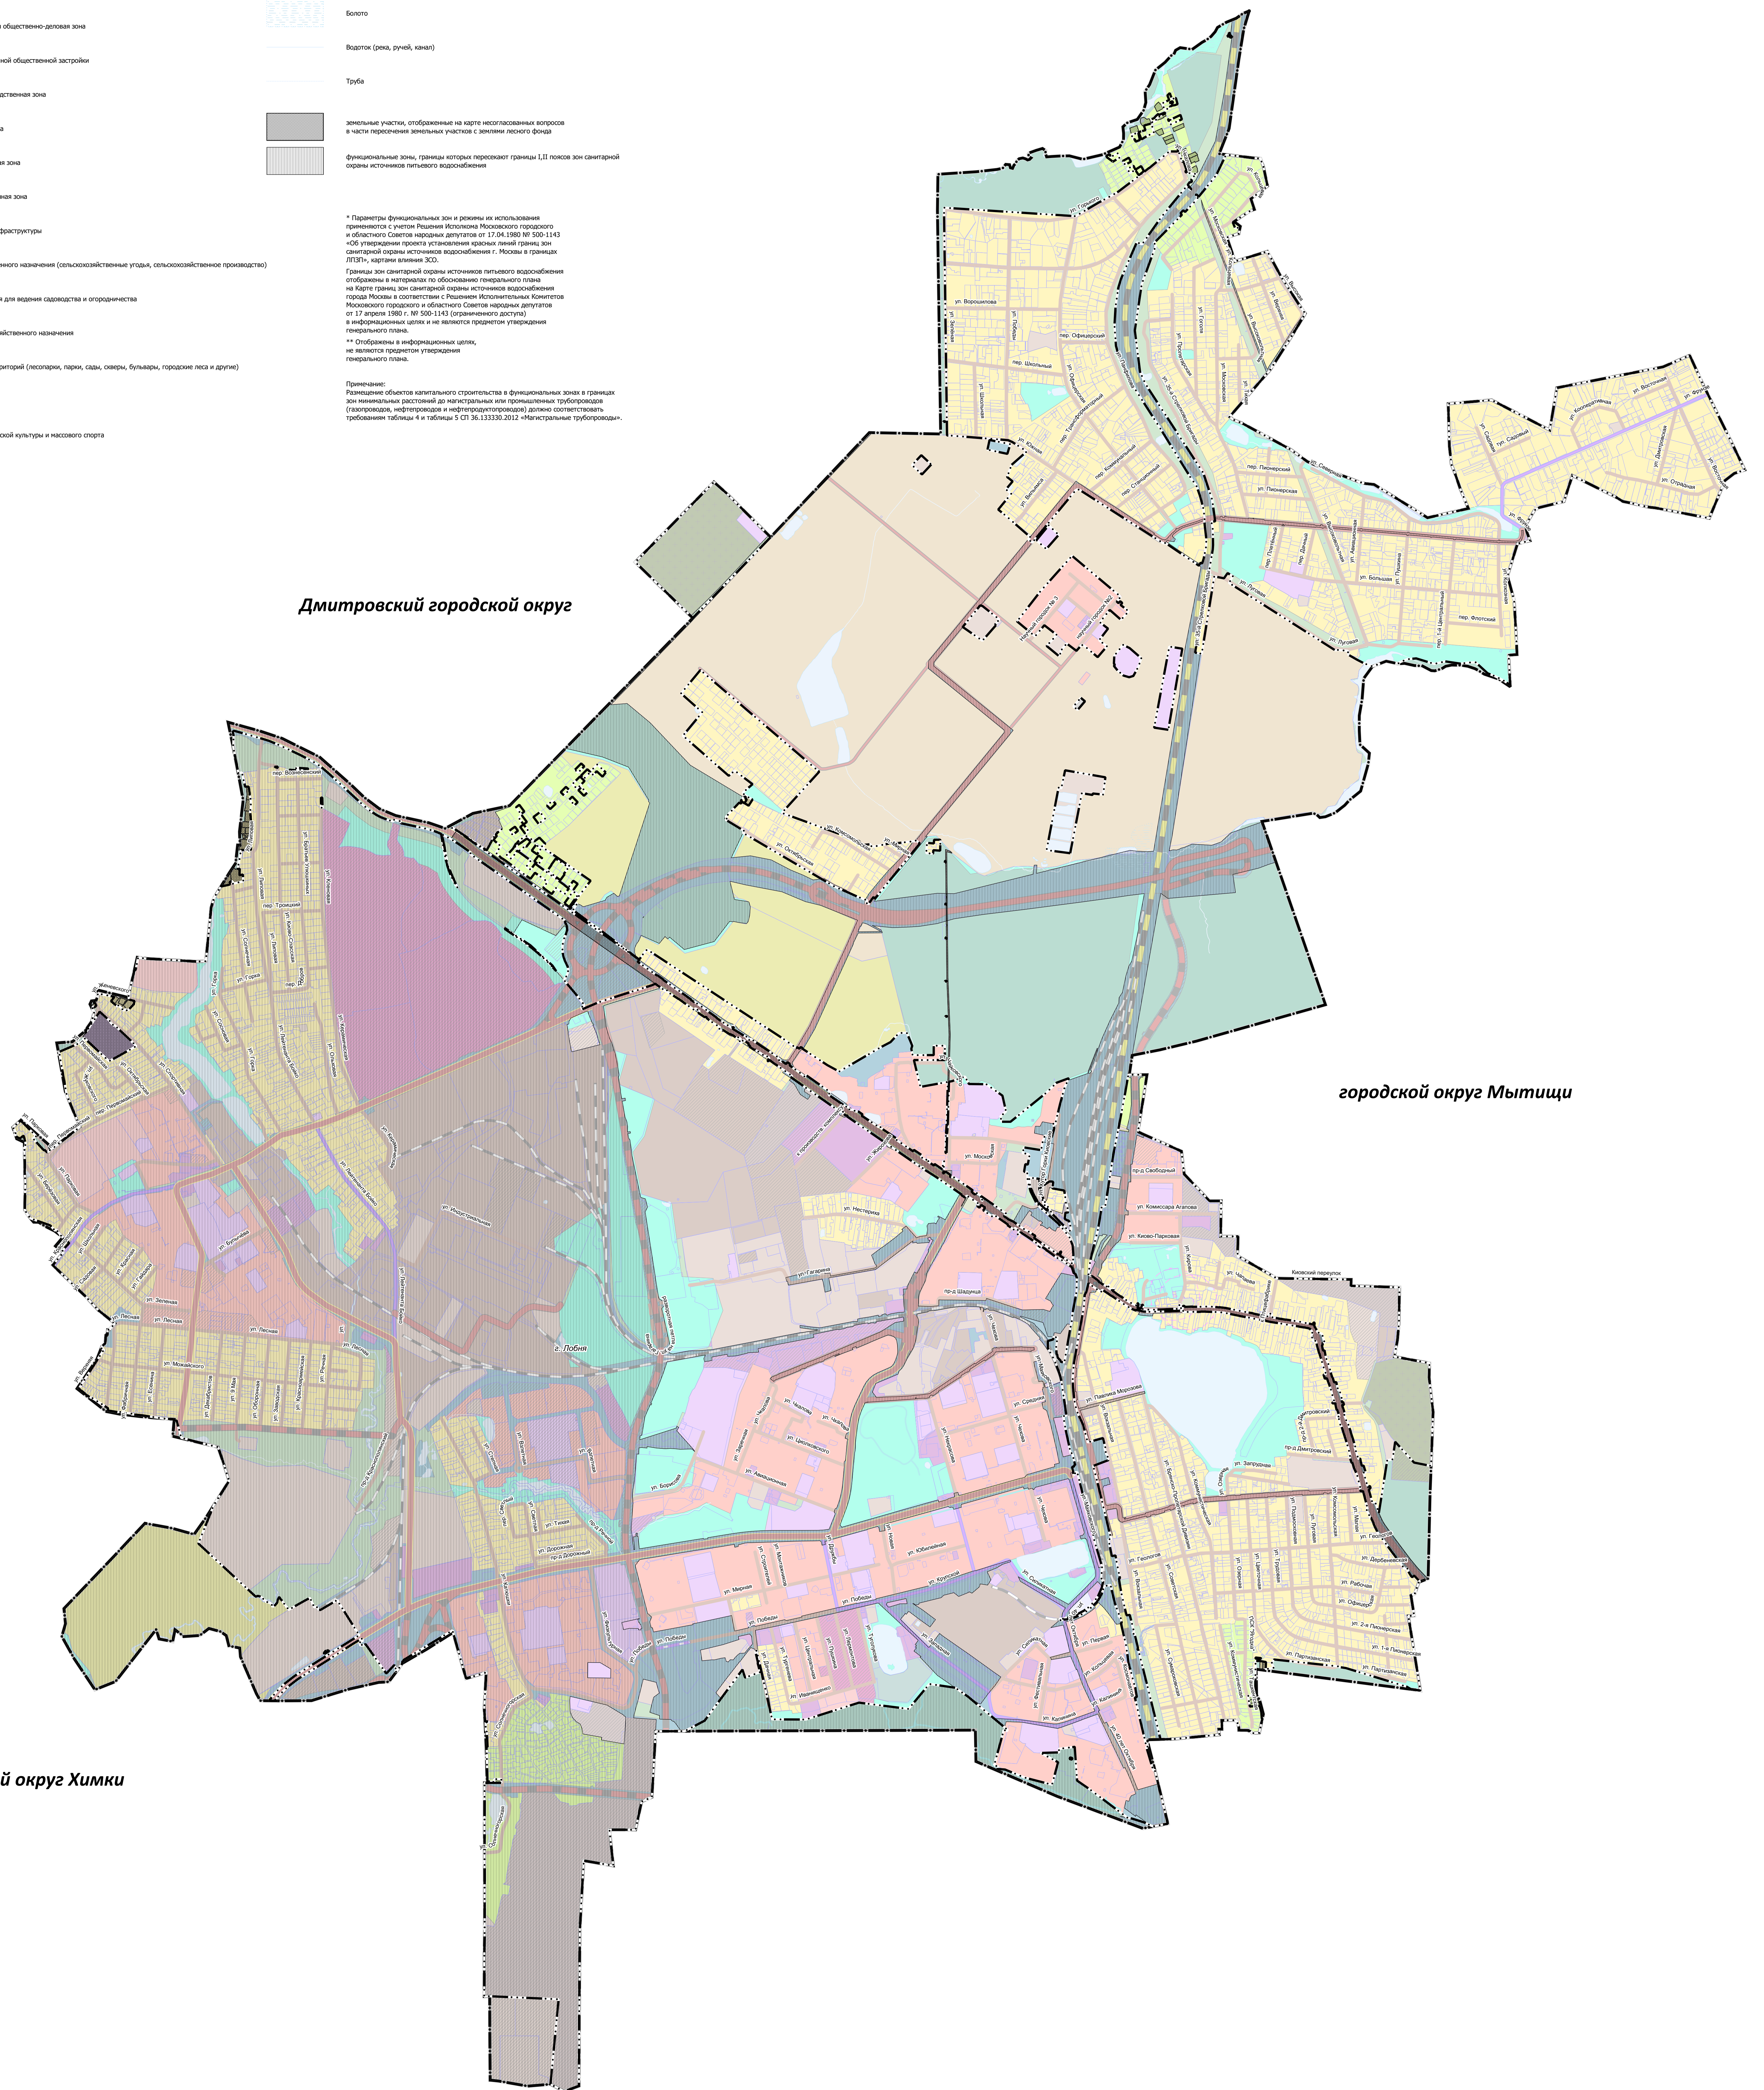

Границы

- городского округа Лобня Московской области
- населенных пунктов (утвержденные)
- земельных участков, поставленных на кадастровый учет

Функциональные зоны*

- Зона застройки многоквартирными жилищными домами
- Зона застройки индивидуальными и блокированными жилищными домами
- Многофункциональная зона
- Многофункциональная зона
- Многофункциональная общественно-деловая зона
- Зона специализированной общественной застройки
- Общественно-производственная зона
- Производственная зона
- Коммунально-складская зона
- Научно-производственная зона
- Зона транспортной инфраструктуры
- Зона сельскохозяйственного назначения (сельскохозяйственные угодья, сельскохозяйственное производство)
- Зона, предназначенная для ведения садоводства и огородничества
- Иные зоны сельскохозяйственного назначения
- Зона озелененных территорий (парки, сады, скверы, бульвары, городские леса и другие)
- Зона лесов
- Зона объектов физической культуры и массового спорта

Зона объектов отдыха и туризма

Зона осуществления историко-культурной деятельности

Зона кладбищ

Зона озелененных территорий специального назначения

Иные зоны специального назначения

Планировочные функциональные зоны

Поверхностные водные объекты**

- Земли, покрытые поверхностными водами
- Болота
- Водоток (река, ручей, канал)
- Труба

Земельные участки, отображенные на карте несогласованные водоразделы и части территории земельных участков с землями лесного фонда

Функциональные зоны, границы которых пересекают границы ЛПН зон санитарной охраны источников питьевого водоснабжения

* Параметры функциональных зон и режимы их использования применяются с учетом Решения Московской областной Думы от 17.04.1980 № 500-143 «Об утверждении проекта установления границ зон санитарной охраны источников водоснабжения г. Москвы в границах ЛПЗН, ирригационных ЗСО».

Границы зон санитарной охраны источников питьевого водоснабжения отображены в материалах по обоснованию генерального плана на кадастровые границы зон санитарной охраны источников водоснабжения города Москвы в соответствии с Решением Исполнительного Комитета Московской области от 17.04.1980 № 500-143 (ограниченного доступа) в информационных целях и не являются предметом утверждения генерального плана.

** Отображены в информационных целях, не являются предметом утверждения генерального плана.

Примечание: Размещение объектов капитального строительства в функциональных зонах и границах зон минимальных расстояний до магистральных или промышленных трубопроводов газопроводов, нефтепроводов и нефтепродуктопроводов должно соответствовать требованиям таблицы 4 и таблицы 5 СП 36.133330.2012 «Магистральные трубопроводы».

Дмитровский городской округ

городской округ Мытищи

городской округ Химки