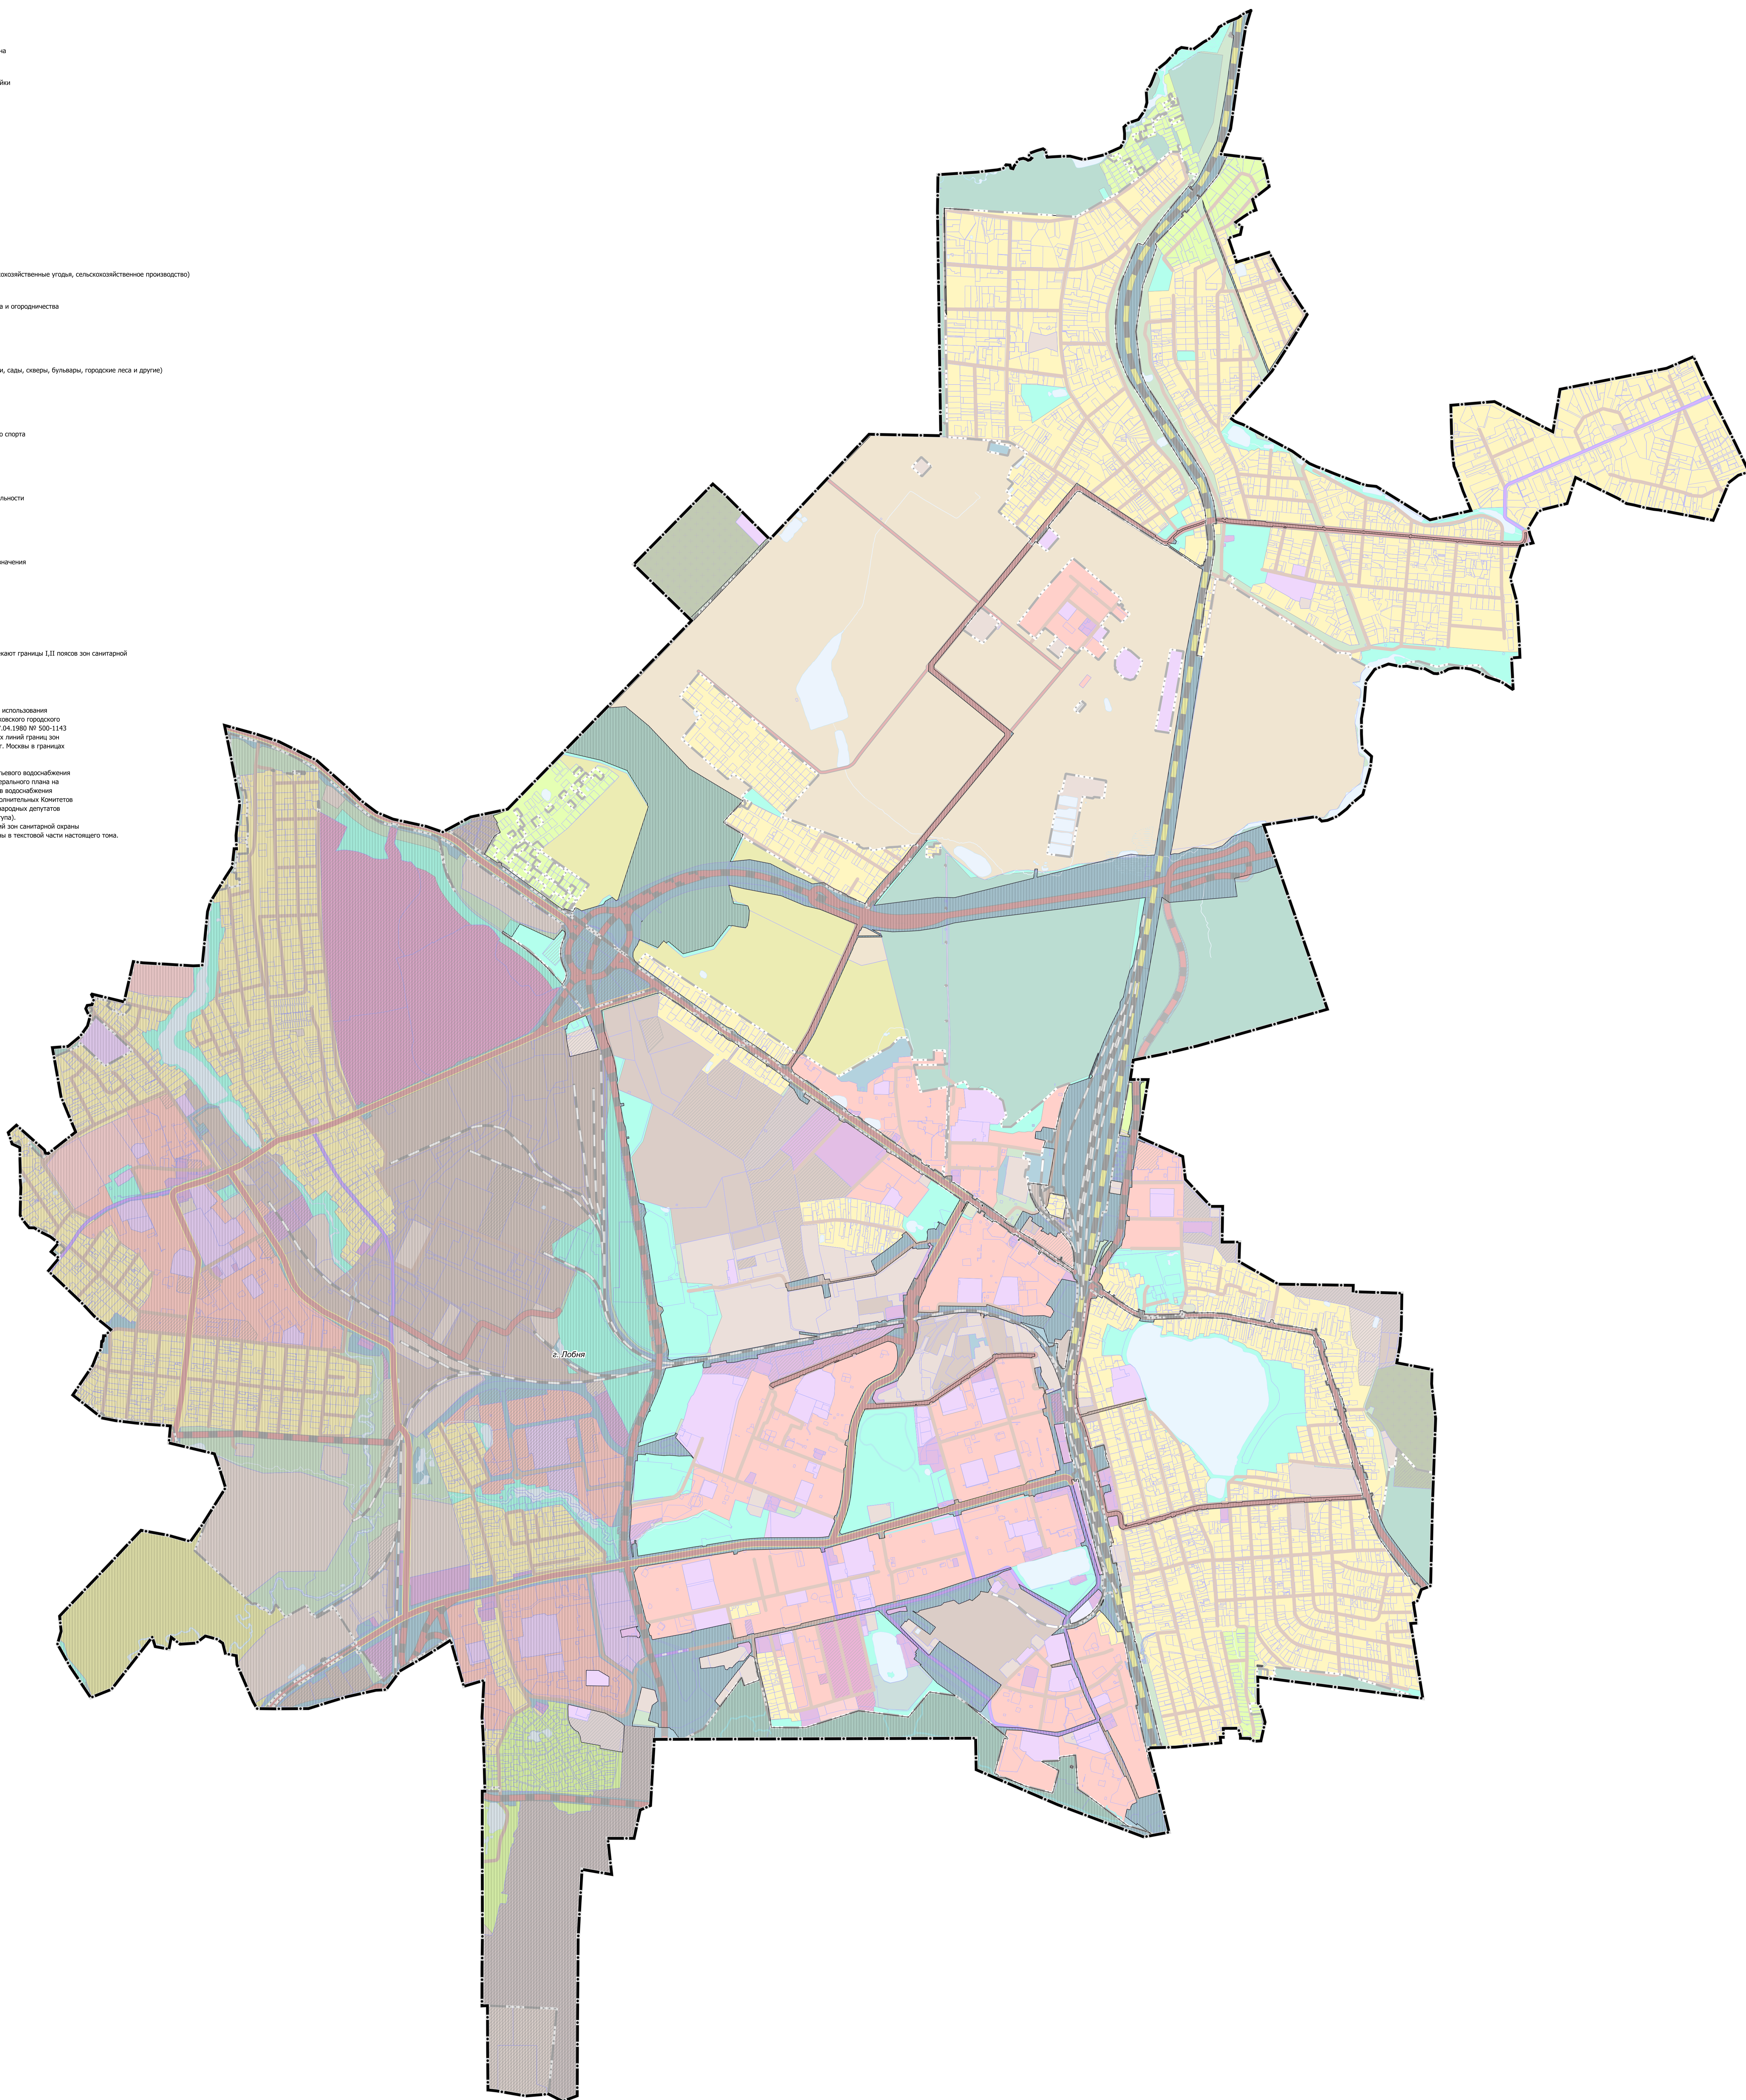

ВНЕСЕНИЕ ИЗМЕНЕНИЙ В ГЕНЕРАЛЬНЫЙ ПЛАН ГОРОДСКОГО ОКРУГА ЛОБНЯ МОСКОВСКОЙ ОБЛАСТИ

КАРТА ВЛИЯНИЯ ЗОН САНИТАРНОЙ ОХРАНЫ ИСТОЧНИКОВ ВОДОСНАБЖЕНИЯ ГОРОДА МОСКВЫ В СООТВЕТСТВИИ С РЕШЕНИЕМ ИСПОЛНИТЕЛЬНЫХ КОМИТЕТОВ МОСКОВСКОГО ГОРОДСКОГО И ОБЛАСТНОГО СОВЕТОВ НАРОДНЫХ ДЕПУТАТОВ ОТ 17.04.1980 № 500-1143

УСЛОВНЫЕ ОБОЗНАЧЕНИЯ